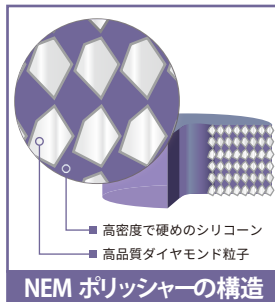

お悩み

チェアサイド ラ ポ

光らない・・・NEM ポリッシャー

ノンプレシャスメタルの硬度に合うようにダイヤモンド粒子やシリコンの硬さを調整しています

低回転で使用できるので発熱を抑え軽いタッチで効率よくキズが取れます

チェアサイドでの使用時には油分で技工物を汚さないで(ルージュ不要)研磨後のセットがスムーズです

コメット アブラシポイント 届出番号:27B2X00091000010
一般医療機器 歯科用研磨器材

※同一条件下での社内検証結果

コメット マンドレル 届出番号:27B2X00091000012
一般医療機器 歯科用マンドレル

お悩み

チェアサイド

外れない・・・H4MC 撤去バー

1本2役

バーの付け替え不要で **陶材** **レジン** **メタル** **コバルト** を一緒に削れます

破折を防止するためにネックを太くしています