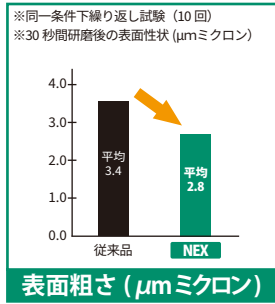

高い切削力と滑らかな切削面
独自のブレード構造でサクサクと硬い金属を切ります

NEMポリッシャー

キズ取りに強く研磨がラクラク
コバルト・ノンプレ専用調整されたダイヤモンド粒子配合

H4MC撤去バー

折れにくさと鋭い切れ味
陶材・レジンをフレームごと一気にまとめてザクッと切り裂き外します

お悩み

チェアサイド ラ ポ

削れない・・・NEX カッター

コメット社独自の特殊ブレード構造で切れ味抜群です

硬いノンプレシャスメタルをサクサク削ります

切削面が荒れないので後工程の研磨作業を早くラクにしてくれます

コメット カーバイドカッター 届出番号:27B2X00091000004
一般医療機器 歯科技工用カーバイド切削器具

HP
推奨回転数
20,000
回転/毎分
(各1入)

品番	H79 NEX 040	H129 NEX 023	H138 NEX 023	H250 NEX 040	H251 NEX 060
作業長 (mm)	13.0	8.0	8.0	12.7	14.0
最大径 (mm)	4.0	2.3	2.3	4.0	6.0
標準価格	3,800円	3,300円	3,300円	3,800円	3,800円