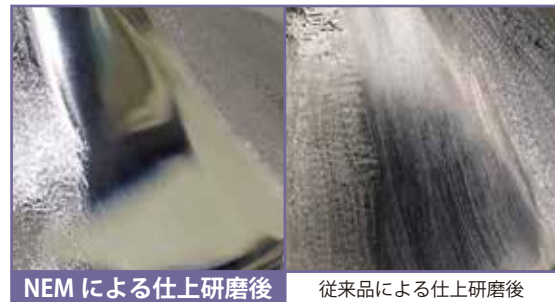

お悩み

チェアサイド ラ ポ

削れない・・・NEX カッター

コメット社独自の特殊ブレード構造で切れ味抜群です

硬いノンプレシャスメタルをサクサク削ります

切削面が荒れないので後工程の研磨作業を早くラクにしてくれます

コメット カーバイドカッター 届出番号:27B2X00091000004
一般医療機器 歯科技工用カーバイド切削器具

HP
推奨回転数
20,000
回転/毎分
(各1入)

品番	H79 NEX 040	H129 NEX 023	H138 NEX 023	H250 NEX 040	H251 NEX 060
作業長 (mm)	13.0	8.0	8.0	12.7	14.0
最大径 (mm)	4.0	2.3	2.3	4.0	6.0
標準価格	3,800円	3,300円	3,300円	3,800円	3,800円

お悩み

チェアサイド ラ ポ

光らない・・・NEM ポリッシャー

ノンプレシャスメタルの硬度に合うようにダイヤモンド粒子やシリコンの硬さを調整しています

低回転で使用できるので発熱を抑え軽いタッチで効率よくキズが取れます

チェアサイドでの使用時には油分で技工物を汚さないで(ルージュ不要)研磨後のセットがスムーズです

コメット アブラシポイント 届出番号:27B2X00091000010
一般医療機器 歯科用研磨器材

HP
推奨回転数
6,000
回転/毎分
中研磨
(各10入)

品番	9701M 220	9702M 060	9703M 220	9704M 030
作業長 (mm)	4.0	22.0	3.0	11.0
最大径 (mm)	22.0	6.0	22.0	3.0
標準価格	6,500円	5,500円	6,500円	1,900円

HP
推奨回転数
6,000
回転/毎分
仕上研磨
(各10入)

品番	9701F 220	9702F 060	9703F 220	9704F 030
作業長 (mm)	4.0	22.0	3.0	11.0
最大径 (mm)	22.0	6.0	22.0	3.0
標準価格	6,500円	5,500円	6,500円	1,900円

※同一条件下での社内検証結果

コメット マンドレル 届出番号:27B2X00091000012
一般医療機器 歯科用マンドレル

お悩み

チェアサイド

外れない・・・H4MC 撤去バー

1本2役

バーの付け替え不要で **陶材** **レジン** **メタル** **コバルト** を一緒に削れます

破折を防止するためにネックを太くしています

チッピングしにくいブレード設計で優れた切削能力と持続性を実現しました

コメット カーバイドバー 届出番号:27B2X00091000002
一般医療機器 歯科用カーバイドバー

FG
推奨回転数
160,000
回転/毎分
(各5入)

品番	H4MC 012	H4MCL 012	H4MCXL 014	H4MCXXL 014
作業長 (mm)	2.0	3.5	5.0	8.0
最大径 (mm)	1.2	1.2	1.4	1.4
最高回転数	450,000	450,000	450,000	300,000
標準価格	5,500円	5,500円	5,500円	5,500円

※5倍速コントラでご使用ください

製造販売元 **株式会社モモセ歯科商会**

お問い合わせは

本社・大阪営業所 〒543-0054 大阪府大阪市天王寺区南河堀町 6-35 TEL 06-6773-3333 代
東京営業所 〒110-0016 東京都台東区台東 2-24-2 TEL 03-3835-2653 代
九州営業所 〒812-0893 福岡市博多区那珂 6-24-21 TEL 092-575-6060 代
URL : <http://www.momose-dm.co.jp/>