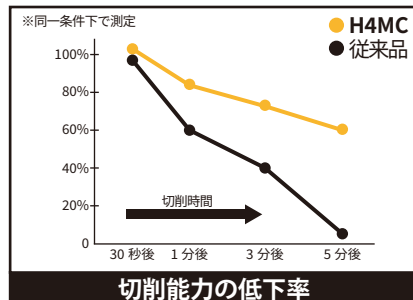

※同一条件下での社内検証結果

コメット マンドレル 届出番号:27B2X00091000012
一般医療機器 歯科用マンドレル

お悩み

チェアサイド

外れない・・・H4MC 撤去バー

1本2役

バーの付け替え不要で **陶材** **レジン** **メタル** **コバルト** を一緒に削れます

破折を防止するためにネックを太くしています

チッピングしにくいブレード設計で優れた切削能力と持続性を実現しました

コメット カーバイドバー 届出番号:27B2X00091000002
一般医療機器 歯科用カーバイドバー

FG
推奨回転数
160,000
回転/毎分
(各5入)

品番	H4MC 012	H4MCL 012	H4MCXL 014	H4MCXXL 014
作業長 (mm)	2.0	3.5	5.0	8.0
最大径 (mm)	1.2	1.2	1.4	1.4
最高回転数	450,000	450,000	450,000	300,000
標準価格	5,500円	5,500円	5,500円	5,500円