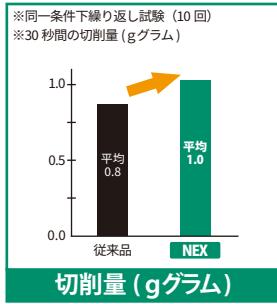

高い切削力と滑らかな切削面
独自のブレード構造でサクサクと硬い金属を切ります

NEMポリッシャー

キズ取りに強く研磨がラクラク
コバルト・ノンプレ専用調整されたダイヤモンド粒子配合

H4MC撤去バー

折れにくさと鋭い切れ味
陶材・レジンをフレームごと一気にまとめてザクッと切り裂き外します

お悩み

チェアサイド ラ ポ

削れない・・・NEX カッター

コメット社独自の特殊ブレード構造で切れ味抜群です

硬いノンプレシャスメタルをサクサク削ります

切削面が荒れないので後工程の研磨作業を早くラクにしてくれます

コメット カーバイドカッター 届出番号:27B2X00091000004
一般医療機器 歯科技工用カーバイド切削器具

HP
推奨回転数
20,000
回転/毎分
(各1入)

品番	H79 NEX 040	H129 NEX 023	H138 NEX 023	H250 NEX 040	H251 NEX 060
作業長 (mm)	13.0	8.0	8.0	12.7	14.0
最大径 (mm)	4.0	2.3	2.3	4.0	6.0
標準価格	3,800円	3,300円	3,300円	3,800円	3,800円