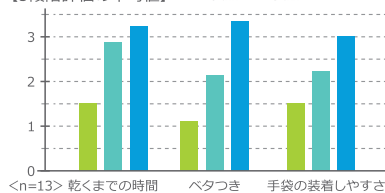

優れた使用感

※自社調べ

【5段階評価の平均値】

乾く時間が速く、べたつかず、手袋の装着もしやすいのですぐに作業ができます。

03